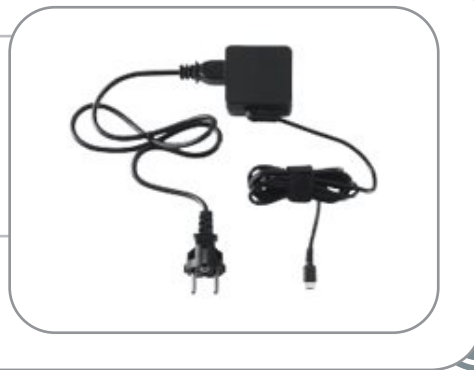

Produktinformationen

Shop-Navcode S18996108

Hersteller Toshiba

## Toshiba PD3.0 AC adapter - Netzteil

Produktinformationen	
Artikel-Nr	S18996108
Hersteller	Toshiba
Hauptspezifikationen	
Produktbeschreibung	Toshiba PD3.0 AC adapter - Netzteil - 45 Watt
Gerätetyp	Netzteil - extern
Eingangsspannung	Wechselstrom 100-240 V
Ausgangsspannung	5 / 9 / 15 / 20 V
Leistungskapazität	45 Watt
Eingangsanschlüsse	2-polig
Entwickelt für	Portégé X20W, X30; Tecra X40