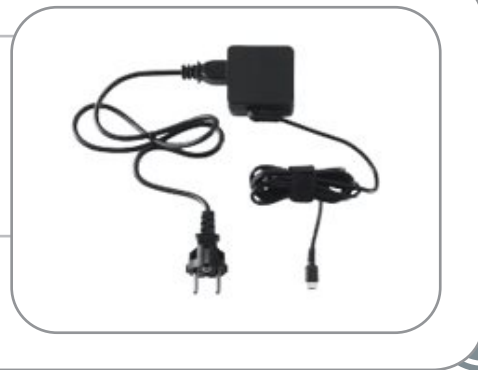

Produktinformationen

Shop-Navcode S18996108

Hersteller Toshiba

Toshiba PD3.0 AC adapter - Netzteil

Produktinformationen	
Artikel-Nr	S18996108
Hersteller	Toshiba
Hauptspezifikationen	
Produktbeschreibung	Toshiba PD3.0 AC adapter - Netzteil - 45 Watt
Gerätetyp	Netzteil - extern
Eingangsspannung	Wechselstrom 100-240 V
Ausgangsspannung	5 / 9 / 15 / 20 V
Leistungskapazität	45 Watt
Eingangsanschlüsse	2-polig
Entwickelt für	Portégé X20W, X30; Tecra X40