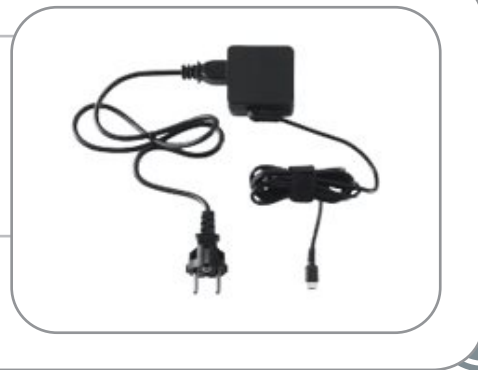

Produktinformationen

Shop-Navcode S18996108

Hersteller Toshiba

## Toshiba PD3.0 AC adapter - Netzteil

Produktinformationen	
Artikel-Nr	S18996108
Hersteller	Toshiba
Hauptspezifikationen	
Produktbeschreibung	Toshiba PD3.0 AC adapter - Netzteil - 45 Watt
Gerätetyp	Netzteil - extern
Eingangsspannung	Wechselstrom 100-240 V
Ausgangsspannung	5 / 9 / 15 / 20 V
Leistungskapazität	45 Watt
Eingangsanschlüsse	2-polig
Entwickelt für	Portégé X20W, X30; Tecra X40